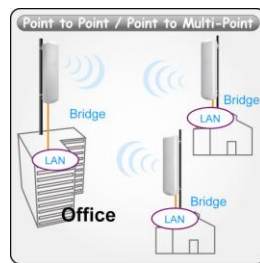

## AP800應用範圍:

➤ 專業無線AP模式

➤ Client 模式

➤ WISP 模式

➤ 路由+AP模式

➤ WDS點對點模式