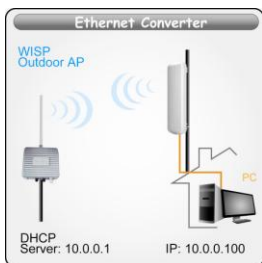

AP800 商務型無線基地台

802.11b/g/n 2x2

室內/戶外兩用寬範圍長距離多用戶無線AP

AP800 是一台專注在,飯店 / 學生宿網 / 校園 / 咖啡廳 / 企業的無線高功率,高用戶數高負載量的AP解決方案,高達600mW的功率,讓你無線上網環境延伸更寬廣,每一台 AP800 可以承受高達30~60個用戶以上的負載.能解決您一般市面上的AP訊號不穩定,用戶常常無法登入或需常常重新插拔無線AP電源的困擾問題,AP800是最好的解決方案.

AP800應用範圍:

➤ 專業無線AP模式

➤ Client 模式

➤ WISP 模式

➤ 路由+AP模式

➤ WDS點對點模式