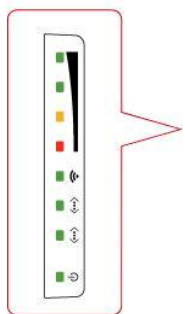

無線功率LED顯示

2x2 MIMO RP-SMA 接孔

外接式天線耳多固定架